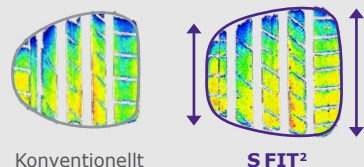

Styrrespons för sportig körning

S FIT² ger stabilitet i höga hastigheter och exakt styrning på alla typer av vägar, för en sportig och dynamisk körupplevelse med mycket körglädje.

Stabil kurvtagning med starkt väggrepp

Förstärkta skulderblock och gummiblandning med harts ger bättre grepp och maximerar vägkontakten för exakt styrning och stabila kurvtagningar i hög fart.

Jämn prestanda

Stabiliseringsblock i de tvärgående spåren ger stadigare mönsterklackar, ökad styvhet och jämn prestanda med bibehållen komfort.

Exakt styrning

Fasade mönsterklackar ger bättre styrrespons och stabilare kurvtagning tack vare jämn kontakt vid klackarnas kanter.