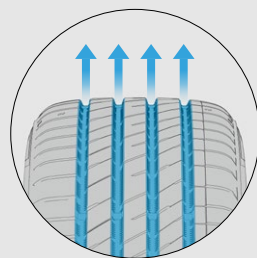

## Avancerat våtgrepp

Den konvexa formen på slitbanans klackar ger effektiv vattenavledning och säkrare grepp på vått underlag.