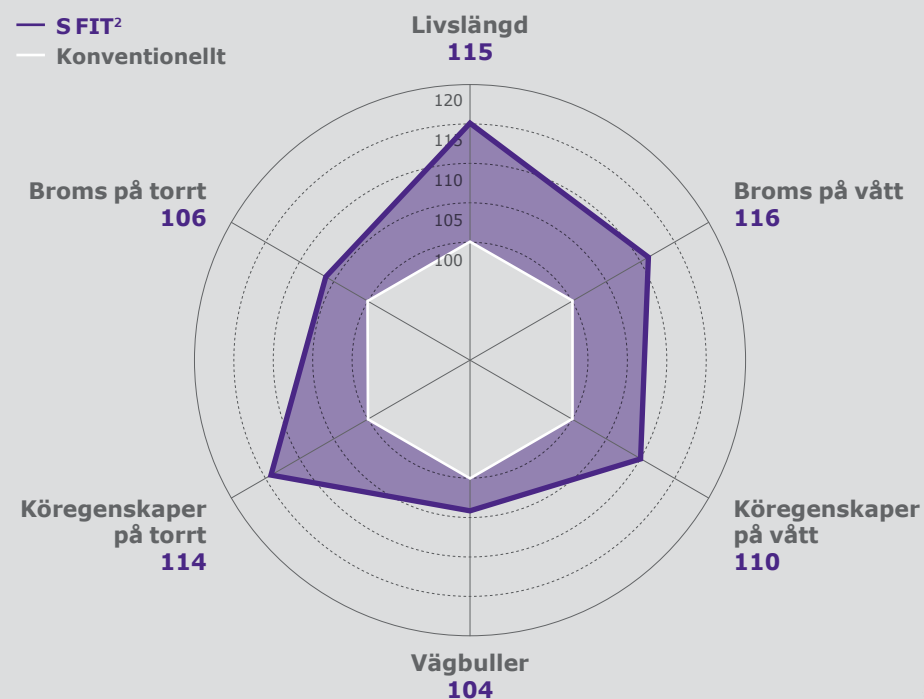

### Fördelar

Köregenskaper

Bromsning

Livslängd

Vägbuller

Rullmotstånd

— S FIT<sup>2</sup>  
— Konventionellt