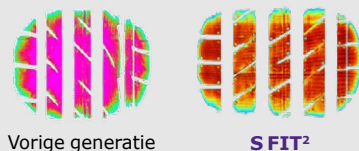

Vorige generatie

S FIT²

Constante prestaties

De nokken in de dwarsgroeven verminderen het verdraaien van de profielblokken, verhogen de stijfheid van het loopvlak en zorgen zo voor hoog rijcomfort met constante prestaties.

De S FIT² voorkomt ongelijke loopvlakslijtage en bereikt een hoger kilometerrendement, zodat de band langer meegaat.

**ALIGNMENT
INDICATOR**

De markering "L" op de wang dient als indicator voor ongelijke slijtage.

Geoptimaliseerde compound voor lange levensduur

Dankzij de nieuwe generatie polymeren en de geoptimaliseerde mengtechnologie is de verdeling en hechting van de compoundcomponenten geoptimaliseerd, wat resulteert in een hoger kilometerrendement.

Verbeterde levensduur

Het homogene ontwerp van de profielgroeven zorgt voor een gelijkmatige slijtage, omdat de contactdruk gelijkmatig verdeeld wordt over het loopvlak. De indicator voor ongelijke slijtage helpt bij het vroegtijdig herkennen van een verkeerd uitgelijnde asgeometrie en verlengt zo de levensduur van de banden.