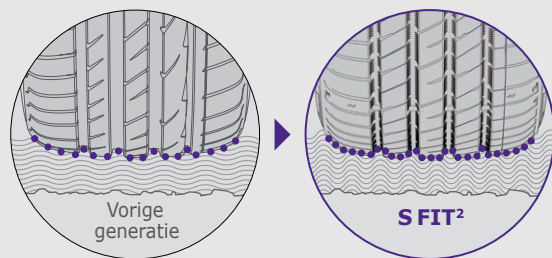

S FIT² S FIT² SUV

Snelheidsindex	H, V, W, Y
Loopvlakbreedte	185-275
Dwarsdoorsnede	35-70
Inch-maat	15"-20"

EIGENSCHAPPEN

- Superieur rijgedrag op nat wegdek
- Wendbaar stuurbedrag voor sportief rijden
- Lange levensduur op alle wegen
- Energiezuinig en comfortabel

Segment

Voordeel

— S FIT²
— Vorige generatie

Superieur rijgedrag op nat wegdek

Met zijn uitstekende rijgedrag op nat wegdek staat de S FIT² garant voor veilig en comfortabel rijden op nat wegdek.

Superieur rijgedrag op nat wegdek

Het convexe ontwerp van de profielblokken zorgt voor een effectieve waterverdeling waardoor het water sneller wordt afgevoerd en de grip van de band op nat wegdek toeneemt.

Verbeterde bescherming tegen aquaplaning

De 4 rechte groeven voeren het water efficiënt af uit het contactvlak van de band en voorkomen zo aquaplaning.

Rijgedrag op nat wegdek verbeterd met **10%**

in vergelijking met het vorige model

S FIT²

Vorige generatie