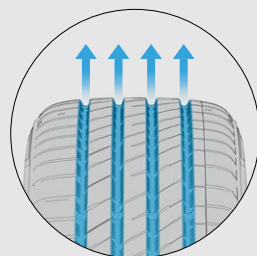

Het convexe ontwerp van de profielblokken zorgt voor een effectieve waterverdeling waardoor het water sneller wordt afgevoerd en de grip van de band op nat wegdek toeneemt.

Verbeterde bescherming tegen aquaplaning

De 4 rechte groeven voeren het water efficiënt af uit het contactvlak van de band en voorkomen zo aquaplaning.

Rijgedrag op nat wegdek verbeterd met **10%**

in vergelijking met het vorige model

S FIT²

Vorige generatie