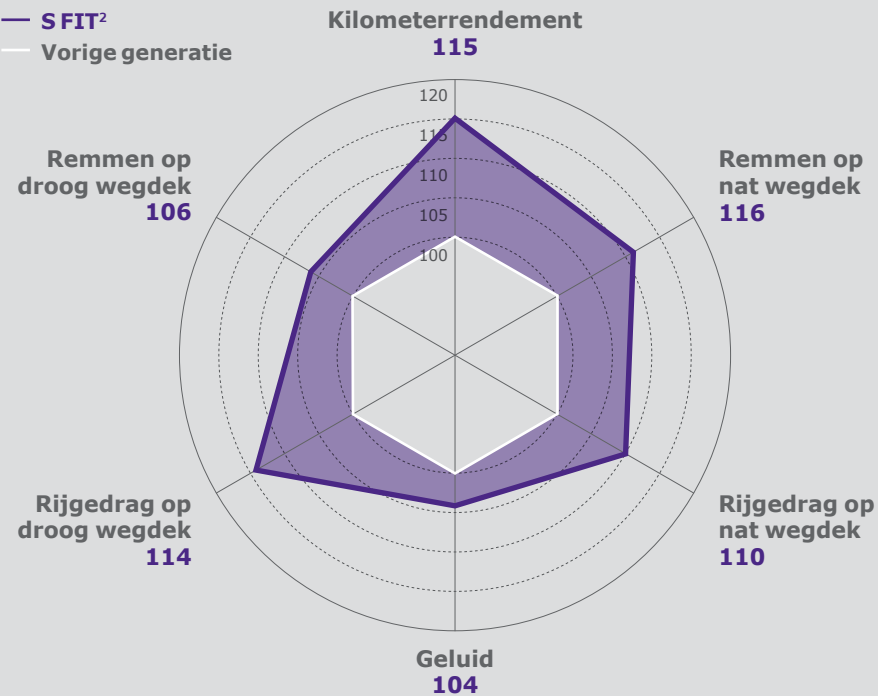

— S FIT²
— Vorige generatie