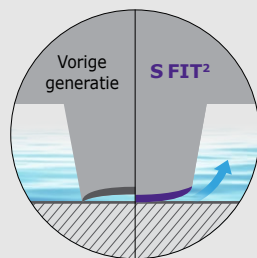

Uitstekende grip op nat wegdek

Het convexe ontwerp van de profielblokken zorgt voor een effectieve waterverdeling waardoor het water sneller wordt afgevoerd en de grip van de band op nat wegdek toeneemt.