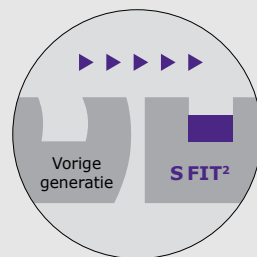

De 4 rechte groeven voeren het water efficiënt af uit het contactvlak van de band en voorkomen zo aquaplaning.

Rijgedrag op nat wegdek verbeterd met **10%**

in vergelijking met het vorige model

S FIT²

Vorige generatie

Remgedrag op nat wegdek verbeterd met **16%**

STOP

Wendbaar stuurbedrag voor sportief rijden

De S FIT² garandeert een perfecte rijstabiliteit bij hoge snelheden en een nauwkeurig rijgedrag op elk wegdek – voor een dynamische en sportieve rijervaring.

Stabiliteit in de bochten met optimale grip

De versterkte schouder van de band en de bijzonder gripvaste harscompound maximaliseren het contact met het wegdek en zorgen voor nauwkeurig stuurbedrag en veilig gedrag in bochten bij hoge snelheden.

Vorige generatie

S FIT²

Constante prestaties

De nokken in de dwarsgroeven verminderen het verdraaien van de profielblokken, verhogen de stijfheid van het loopvlak en zorgen zo voor hoog rijcomfort met constante prestaties.