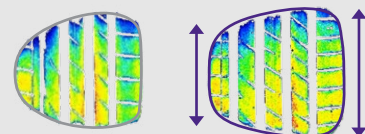

Het convexe ontwerp van de profielblokken zorgt voor een effectieve waterverdeling waardoor het water sneller wordt afgevoerd en de grip van de band op nat wegdek toeneemt.

Verbeterde bescherming tegen aquaplaning

De 4 rechte groeven voeren het water efficiënt af uit het contactvlak van de band en voorkomen zo aquaplaning.

Rijgedrag op nat wegdek verbeterd met **10%**

in vergelijking met het vorige model

S FIT²

Vorige generatie

Remgedrag op nat wegdek verbeterd met **16%**

STOP

Wendbaar stuurbedrag voor sportief rijden

De S FIT² garandeert een perfecte rijstabiliteit bij hoge snelheden en een nauwkeurig rijgedrag op elk wegdek – voor een dynamische en sportieve rijervaring.

Vorige generatie

S FIT²

Constante prestaties

De nokken in de dwarsgroeven verminderen het verdraaien van de profielblokken, verhogen de stijfheid van het loopvlak en zorgen zo voor hoog rijcomfort met constante prestaties.