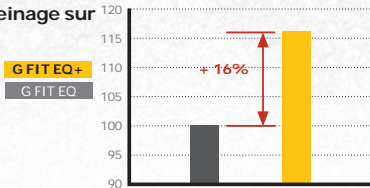

LAUFENN

Journey in Style

G FIT EQ+

G FIT EQ+

Indice de vitesse : T / H

Largeur : 135-235

Séries : 55-80

Diam. : 13-17

Labelling : C-E / B-C / W2

Performances clés

Amélioration des performances par rapport au prédécesseur

G FIT EQ+ —

G FIT EQ —

2nd Generation de composé de gomme Laufenn

Le composé de silice laufenn de 2e génération améliore les performances sur sol humide en améliorant la sécurité tout en maintenant les autres performances.

Performances de freinage sur sol humide

+ Tenue de route en virage

+ Durée de vie

+ Freinage sur sol humide

Dimensions disponibles

13 Diam.

Dimensions	Indices	Labelling		
		RR	Wetgrip	(dB)
135/80R13T XL	74T	E	C	71
145/70R13T	71T	E	C	70
145/80R13T XL	79T	E	C	71
155/65R13T	73T	E	C	70
155/70R13T	75T	E	C	70
155/80R13T	79T	E	C	70
165/65R13T	77T	E	C	70
165/70R13T	79T	E	C	70
165/80R13T	83T	E	C	70
175/65R13T	80T	E	C	70
175/70R13T	82T	E	C	70