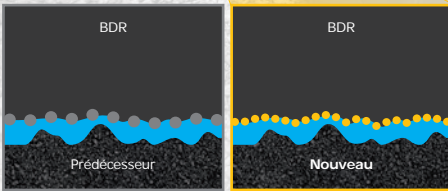

LAUFENN

Journey in Style

G FIT EQ+

G FIT EQ+

Indice de vitesse : T / H

Largeur : 135-235

Séries : 55-80

Diam. : 13-17

Labelling : C-E / B-C / W2

Performances clés

Amélioration des performances par rapport au prédécesseur

G FIT EQ+ —

G FIT EQ —

2nd Generation de composé de gomme Laufenn

Le composé de silice laufenn de 2e génération améliore les performances sur sol humide en améliorant la sécurité tout en maintenant les autres performances.

Maximiser l'adhérence sur sol humide en utilisant un nouveau composé de silice .

Les performances sur sol humide sont améliorées en utilisant un composé de silice hautement purifié .

- Silice
- Noir de carbone

Performances de freinage sur sol humide

+ Tenue de route en virage

+ Durée de vie

+ Freinage sur sol humide

Dimensions disponibles

13 Diam.

Dimensions	Indices	Labelling		
		RR	Wetgrip	(dB)
135/80R13T XL	74T	E	C	71
145/70R13T	71T	E	C	70
145/80R13T XL	79T	E	C	71
155/65R13T	73T	E	C	70
155/70R13T	75T	E	C	70
155/80R13T	79T	E	C	70
165/65R13T	77T	E	C	70
165/70R13T	79T	E	C	70
165/80R13T	83T	E	C	70
175/65R13T	80T	E	C	70
175/70R13T	82T	E	C	70