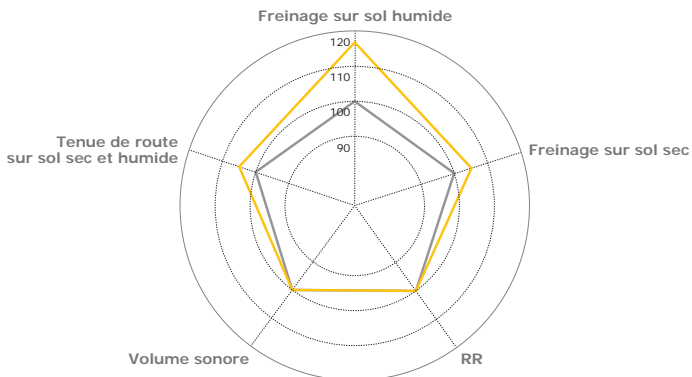

LAUFENN

Journey in Style

G FIT EQ+

G FIT EQ+

Indice de vitesse : T / H

Largeur : 135-235

Séries : 55-80

Diam. : 13-17

Labelling : C-E / B-C / W2

Performances clés

Amélioration des performances par rapport au prédécesseur

G FIT EQ+ —

G FIT EQ —

2nd Generation de composé de gomme Laufenn

Le composé de silice laufenn de 2e génération améliore les performances sur sol humide en améliorant la sécurité tout en maintenant les autres performances.

Performances de freinage sur sol humide

+ Tenue de route en virage

+ Durée de vie

+ Freinage sur sol humide

Dimensions disponibles

13 Diam.

Dimensions	Indices	Labelling		
		RR	Wetgrip	(dB)
135/80R13T XL	74T	E	C	71
145/70R13T	71T	E	C	70
145/80R13T XL	79T	E	C	71
155/65R13T	73T	E	C	70
155/70R13T	75T	E	C	70
155/80R13T	79T	E	C	70
165/65R13T	77T	E	C	70
165/70R13T	79T	E	C	70
165/80R13T	83T	E	C	70
175/65R13T	80T	E	C	70
175/70R13T	82T	E	C	70