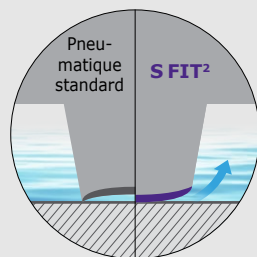

S FIT² S FIT² SUV

Indice de vitesse	H, V, W, Y
Largeur BDR	185-275
Séries	35-70
Dimensions	15"-20"

Caractéristiques

- Comportement routier exceptionnel sur sol mouillé
- Agilité dans les virages pour une conduite sportive
- Durable sur tout type de parcours
- Synonyme d'efficacité énergétique et de confort

Usage

Atouts

— S FIT²
— Pneumatique standard

Performance remarquable sur sol mouillé

Grâce à son comportement routier remarquable sur sol mouillé, le S FIT² garantit une conduite alliant sécurité et confort sur chaussée mouillée.

Excellente adhérence sur sol mouillé

Le design convexe des blocs de la bande de roulement laisse l'eau s'écouler rapidement grâce à une répartition efficace de l'eau, ce qui augmente l'adhérence du pneumatique sur sol mouillé.

Sécurité renforcée contre l'aquaplanage

Les 4 rainures droites évacuent l'eau efficacement de la surface de contact du pneumatique, empêchant ainsi l'aquaplanage.

Amélioration de **10 %** de la tenue de route sur sol mouillé par rapport au précédent modèle