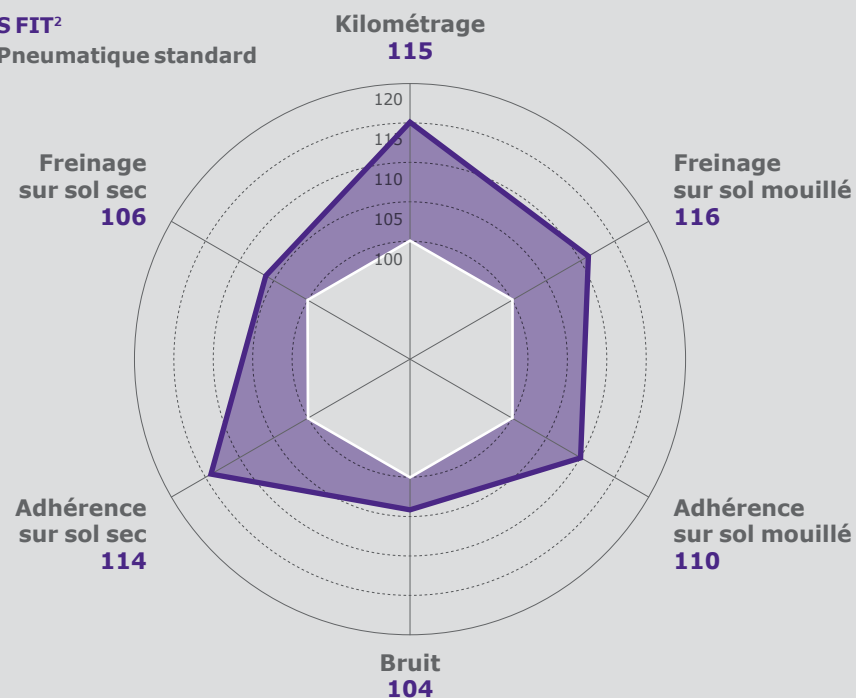

— S FIT²
— Pneumatique standard