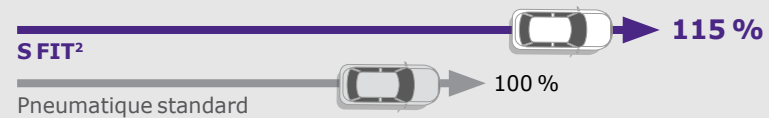

Longévité optimale

Le design homogène des rainures assure une usure régulière car la pression de contact est répartie uniformément sur la bande de roulement. Le témoin d'usure permet de corriger rapidement un problème de parallélisme et ainsi d'allonger la durée de vie des pneumatiques.