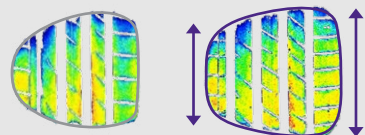

Sécurité renforcée contre l'aquaplanage

Les 4 rainures droites évacuent l'eau efficacement de la surface de contact du pneumatique, empêchant ainsi l'aquaplanage.

Amélioration de **10 %** de la tenue de route sur sol mouillé par rapport au précédent modèle

S FIT²

Pneumatique standard

Amélioration de **16 %** du comportement de freinage sur sol mouillé

ARRÊT

Agilité dans les virages pour une conduite sportive

Le S FIT² assure une parfaite stabilité de conduite à vitesse élevée et une trajectoire précise sur tous types de route : pour une expérience de conduite dynamique et sportive.

Stabilité dans les virages grâce à une adhérence élevée

L'épaulement renforcé et le mélange de gomme innovant maximisent l'adhérence et assurent une trajectoire précise en courbe et à vitesse élevée.

Pneumatique standard

S FIT²

Performance constante

Les rainures transversales réduisent la torsion des blocs et renforcent la rigidité de la bande de roulement, garantissant ainsi un confort de conduite optimal tout en maintenant des performances constantes.