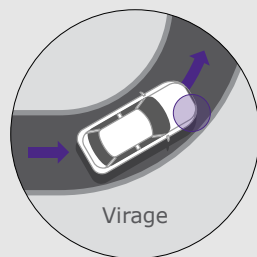

Sécurité renforcée contre l'aquaplanage

Les 4 rainures droites évacuent l'eau efficacement de la surface de contact du pneumatique, empêchant ainsi l'aquaplanage.

Amélioration de **10 %** de la tenue de route sur sol mouillé par rapport au précédent modèle

S FIT²

Pneumatique standard

Amélioration de **16 %** du comportement de freinage sur sol mouillé

ARRÊT

Agilité dans les virages pour une conduite sportive

Le S FIT² assure une parfaite stabilité de conduite à vitesse élevée et une trajectoire précise sur tous types de route : pour une expérience de conduite dynamique et sportive.