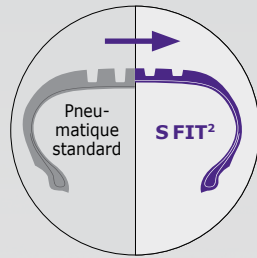

Le S FIT² empêche l'usure irrégulière des rainures et améliore le kilométrage, contribuant à la longévité du pneumatique.

ALIGNMENT INDICATOR

Vérifiez facilement l'usure de la bande de roulement grâce au témoin « L » sur le flanc.

Longévité optimale

Le design homogène des rainures assure une usure régulière car la pression de contact est répartie uniformément sur la bande de roulement. Le témoin d'usure permet de corriger rapidement un problème de parallélisme et ainsi d'allonger la durée de vie des pneumatiques.

Pneumatique standard

SFIT²

Kilométrage amélioré de **15 %**

Efficacité énergétique et confort

Grâce à son design innovant, le S FIT² permet de réduire à la fois la consommation d'énergie et les émissions sonores. Il convient aussi bien aux véhicules thermiques et hybrides qu'aux véhicules électriques.

Structure optimisée pour une efficacité énergétique accrue

Sa structure innovante garantit un poids optimal, moins de perte d'énergie et une meilleure adhérence, tout en optimisant la stabilité et la sécurité.