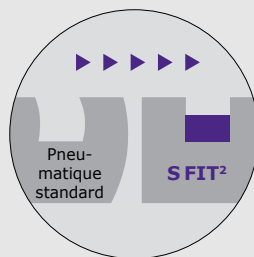

Sécurité renforcée contre l'aquaplanage

Les 4 rainures droites évacuent l'eau efficacement de la surface de contact du pneumatique, empêchant ainsi l'aquaplanage.

Amélioration de **10 %** de la tenue de route sur sol mouillé par rapport au précédent modèle

S FIT²

Pneumatique standard

Amélioration de **16 %** du comportement de freinage sur sol mouillé

ARRÊT

Agilité dans les virages pour une conduite sportive

Le S FIT² assure une parfaite stabilité de conduite à vitesse élevée et une trajectoire précise sur tous types de route : pour une expérience de conduite dynamique et sportive.

S FIT²

Performance constante

Les rainures transversales réduisent la torsion des blocs et renforcent la rigidité de la bande de roulement, garantissant ainsi un confort de conduite optimal tout en maintenant des performances constantes.