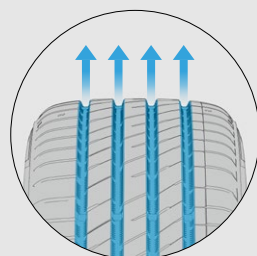

Usage

Atouts

— S FIT²
— Pneumatique standard

Performance remarquable sur sol mouillé

Grâce à son comportement routier remarquable sur sol mouillé, le S FIT² garantit une conduite alliant sécurité et confort sur chaussée mouillée.

Excellente adhérence sur sol mouillé

Le design convexe des blocs de la bande de roulement laisse l'eau s'écouler rapidement grâce à une répartition efficace de l'eau, ce qui augmente l'adhérence du pneumatique sur sol mouillé.

Sécurité renforcée contre l'aquaplanage

Les 4 rainures droites évacuent l'eau efficacement de la surface de contact du pneumatique, empêchant ainsi l'aquaplanage.

Amélioration de **10 %** de la tenue de route sur sol mouillé par rapport au précédent modèle