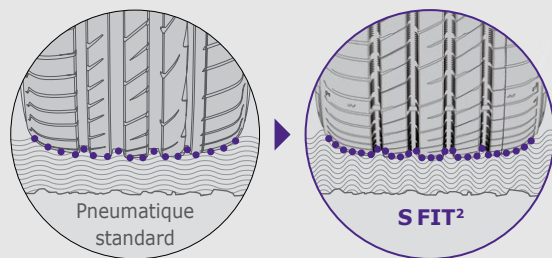

S FIT² S FIT² SUV

Indice de vitesse	H, V, W, Y
Largeur BDR	185-275
Séries	35-70
Dimensions	15"-20"

Caractéristiques

- Comportement routier exceptionnel sur sol mouillé
- Agilité dans les virages pour une conduite sportive
- Durable sur tout type de parcours
- Synonyme d'efficacité énergétique et de confort

Usage

Atouts

— S FIT²
— Pneumatique standard

Performance remarquable sur sol mouillé

Grâce à son comportement routier remarquable sur sol mouillé, le S FIT² garantit une conduite alliant sécurité et confort sur chaussée mouillée.

Excellente adhérence sur sol mouillé

Le design convexe des blocs de la bande de roulement laisse l'eau s'écouler rapidement grâce à une répartition efficace de l'eau, ce qui augmente l'adhérence du pneumatique sur sol mouillé.

Sécurité renforcée contre l'aquaplanage

Les 4 rainures droites évacuent l'eau efficacement de la surface de contact du pneumatique, empêchant ainsi l'aquaplanage.

Amélioration de **10 %** de la tenue de route sur sol mouillé par rapport au précédent modèle