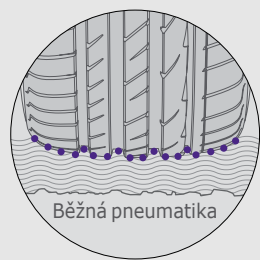

S FIT² S FIT² SUV

Index rychlosti	H, V, W, Y
Šířka běhounu	185–275
Výška profilu	35–70
Ráfek	15"–20"

VLASTNOSTI

- Excelentní jízdní vlastnosti za mokra
- Agilní chování při zatáčení pro sportovní jízdu
- Dlouhá životnost na površích všeho druhu
- Energeticky úsporné a komfortní

Oblast

Výhody

Excelentní jízdní vlastnosti za mokra

S FIT² zaručuje bezpečnou a komfortní jízdu na mokré vozovce díky vynikajícím jízdním vlastnostem za mokra.

Excelentní jízdní vlastnosti za mokra

Vyšší obsah křemeliny v běhounové směsi ve srovnání s předchozím modelem zlepšuje pružnost a přilnavost na mokré vozovce a zajišťuje vynikající brzdný výkon na mokru.

Vynikající přilnavost za mokra

Vypouklý tvar bloků běhounu umožňuje rychlejší odvod vody díky efektivnímu rozložení vody, čímž se zvyšuje přilnavost pneumatiky za mokra.

Zvýšená bezpečnost při aquaplaningu

4 rovné drážky účinně odvádějí vodu ze stykové plochy pneumatiky s vozovkou a zabraňují tak vzniku aquaplaningu.

Ovladatelnost za mokra zlepšena o **10 %**

ve srovnání s předchozím modelem

S FIT²

Běžná pneumatika