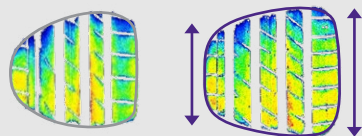

4 rovné drážky účinně odvádějí vodu ze stykové plochy pneumatiky s vozovkou a zabraňují tak vzniku aquaplaningu.

Ovladatelnost za mokra zlepšena o **10 %**

ve srovnání s předchozím modelem

S FIT²

Běžná pneumatika

Chování při brzdění za mokra zlepšeno o **16 %**

STOP

Agilní chování při zatáčení pro sportovní jízdu

S FIT² zaručuje dokonalou jízdní stabilitu při vysokých rychlostech a přesnou ovladatelnost na všech površích – pro dynamický a sportovní zážitek z jízdy.

Průjezd zatáčkou

Stabilita v zatáčkách s plnou přilnavostí

Zesílené rameno pneumatiky a mimořádně přilnavá směs pryskyřice maximalizují kontakt s vozovkou a zajišťují přesné řízení a bezpečný průjezd zatáčkami při vysokých rychlostech.