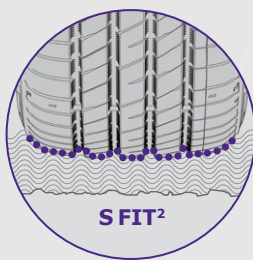

S FIT² S FIT² SUV

Index rychlosti	H, V, W, Y
Šířka běhounu	185–275
Výška profilu	35–70
Ráfek	15"–20"

VLASTNOSTI

- Excelentní jízdní vlastnosti za mokra
- Agilní chování při zatáčení pro sportovní jízdu
- Dlouhá životnost na površích všeho druhu
- Energeticky úsporné a komfortní

Oblast

Výhody

Excelentní jízdní vlastnosti za mokra

S FIT² zaručuje bezpečnou a komfortní jízdu na mokré vozovce díky vynikajícím jízdním vlastnostem za mokra.

Excelentní jízdní vlastnosti za mokra

Vyšší obsah křemeliny v běhounové směsi ve srovnání s předchozím modelem zlepšuje pružnost a přilnavost na mokré vozovce a zajišťuje vynikající brzdný výkon na mokru.

Vynikající přilnavost za mokra

Vypouklý tvar bloků běhounu umožňuje rychlejší odvod vody díky efektivnímu rozložení vody, čímž se zvyšuje přilnavost pneumatiky za mokra.

Zvýšená bezpečnost při aquaplaningu

4 rovné drážky účinně odvádějí vodu ze stykové plochy pneumatiky s vozovkou a zabraňují tak vzniku aquaplaningu.

Ovladatelnost za mokra zlepšena o **10 %**

ve srovnání s předchozím modelem

S FIT²

Běžná pneumatika