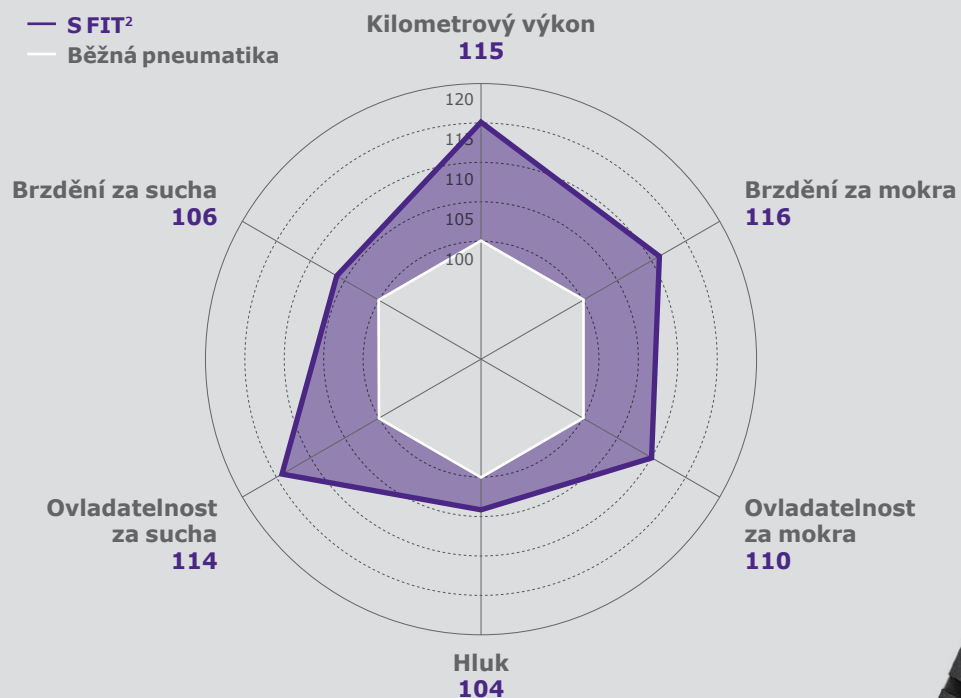

Silnější na mokru, vyšší kilometrový proběh

S FIT² je zpět – s větším výkonem než kdykoli předtím.

Díky své výjimečné přilnavosti na mokré vozovce a preciznímu řízení nastavuje S FIT² nová měřítka a zajišťuje ještě sportovnější a jistější zážitek z jízdy.

A vynikající kilometrový výkon vás dostane ještě dál.

S FIT² S FIT² SUV

Index rychlosti	H, V, W, Y
Šířka běhounu	185–275
Výška profilu	35–70
Ráfek	15"–20"

VLASTNOSTI

- Excelentní jízdní vlastnosti za mokra
- Agilní chování při zatáčení pro sportovní jízdu
- Dlouhá životnost na površích všeho druhu
- Energeticky úsporné a komfortní

Oblast

Výhody