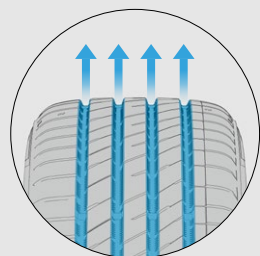

S FIT² S FIT² SUV

Index rychlosti	H, V, W, Y
Šířka běhounu	185–275
Výška profilu	35–70
Ráfek	15"–20"

VLASTNOSTI

- Excelentní jízdní vlastnosti za mokra
- Agilní chování při zatáčení pro sportovní jízdu
- Dlouhá životnost na površích všeho druhu
- Energeticky úsporné a komfortní

Vynikající přilnavost za mokra

Vypouklý tvar bloků běhounu umožňuje rychlejší odvod vody díky efektivnímu rozložení vody, čímž se zvyšuje přilnavost pneumatiky za mokra.

Zvýšená bezpečnost při aquaplaningu

4 rovné drážky účinně odvádějí vodu ze stykové plochy pneumatiky s vozovkou a zabraňují tak vzniku aquaplaningu.

Ovladatelnost za mokra zlepšena o **10 %**

ve srovnání s předchozím modelem

S FIT²

Běžná pneumatika