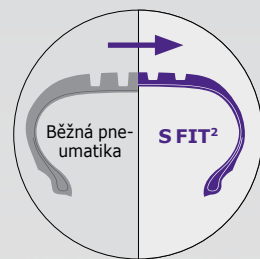

Energeticky úsporné a komfortní

Díky své inovativní konstrukci snižuje pneumatika S FIT² spotřebu energie i hlučnost, takže je vhodná nejen pro běžná vozidla se spalovacími a hybridními motory, ale také pro čistě bateriová vozidla (BEV).

Optimalizovaná struktura pro vyšší energetickou účinnost

Inovativní struktura zajišťuje optimální hmotnost, menší ztráty energie a lepší přilnavost s optimalizovanou stabilitou a bezpečností.