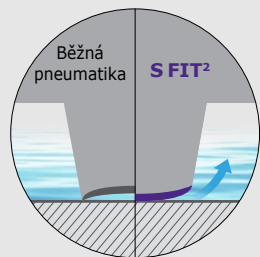

S FIT² S FIT² SUV

Index rychlosti	H, V, W, Y
Šířka běhounu	185–275
Výška profilu	35–70
Ráfek	15"–20"

VLASTNOSTI

- Excelentní jízdní vlastnosti za mokra
- Agilní chování při zatáčení pro sportovní jízdu
- Dlouhá životnost na površích všeho druhu
- Energeticky úsporné a komfortní

Oblast

Výhody

Excelentní jízdní vlastnosti za mokra

S FIT² zaručuje bezpečnou a komfortní jízdu na mokré vozovce díky vynikajícím jízdním vlastnostem za mokra.

Excelentní jízdní vlastnosti za mokra

Vyšší obsah křemeliny v běhounové směsi ve srovnání s předchozím modelem zlepšuje pružnost a přilnavost na mokré vozovce a zajišťuje vynikající brzdný výkon na mokru.

Vynikající přilnavost za mokra

Vypouklý tvar bloků běhounu umožňuje rychlejší odvod vody díky efektivnímu rozložení vody, čímž se zvyšuje přilnavost pneumatiky za mokra.

Zvýšená bezpečnost při aquaplaningu

4 rovné drážky účinně odvádějí vodu ze stykové plochy pneumatiky s vozovkou a zabraňují tak vzniku aquaplaningu.

Ovladatelnost za mokra zlepšena o **10 %**

ve srovnání s předchozím modelem

S FIT²

Běžná pneumatika