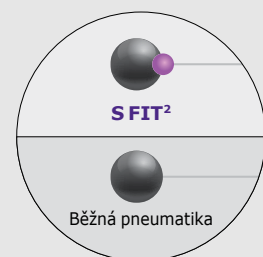

Běžná pneumatika

S FIT²

Běžná pne-
umatika

S FIT²

Konzistentní výkon

Výstupky v příčných drážkách snižují kroucení bloků běhounu, zvyšují tuhost běhounu a zajišťují tak vysoký jízdní komfort při konzistentním výkonu.

V klidu

Při jízdě

Přesné řízení

Zkosený dezén běhounu optimalizuje chování při řízení a stabilitu v zatáčkách díky rovnoměrnému kontaktu mezi bloky běhounu.

Dlouhá životnost na površích všeho druhu

Pneumatika S FIT² zabraňuje nerovnoměrnému opotřebení běhounu a dosahuje vyššího kilometrového výkonu, takže pneumatika vydrží déle.

Zvýšená životnost

Homogenní tvar drážek běhounu zajišťuje rovnoměrné opotřebení, protože kontaktní tlak je rovnoměrně rozložen po celém běhounu. Indikátor nerovnoměrného opotřebení pomáhá včas odhalit nesprávnou geometrii nápravy a prodloužit tak životnost pneumatik.